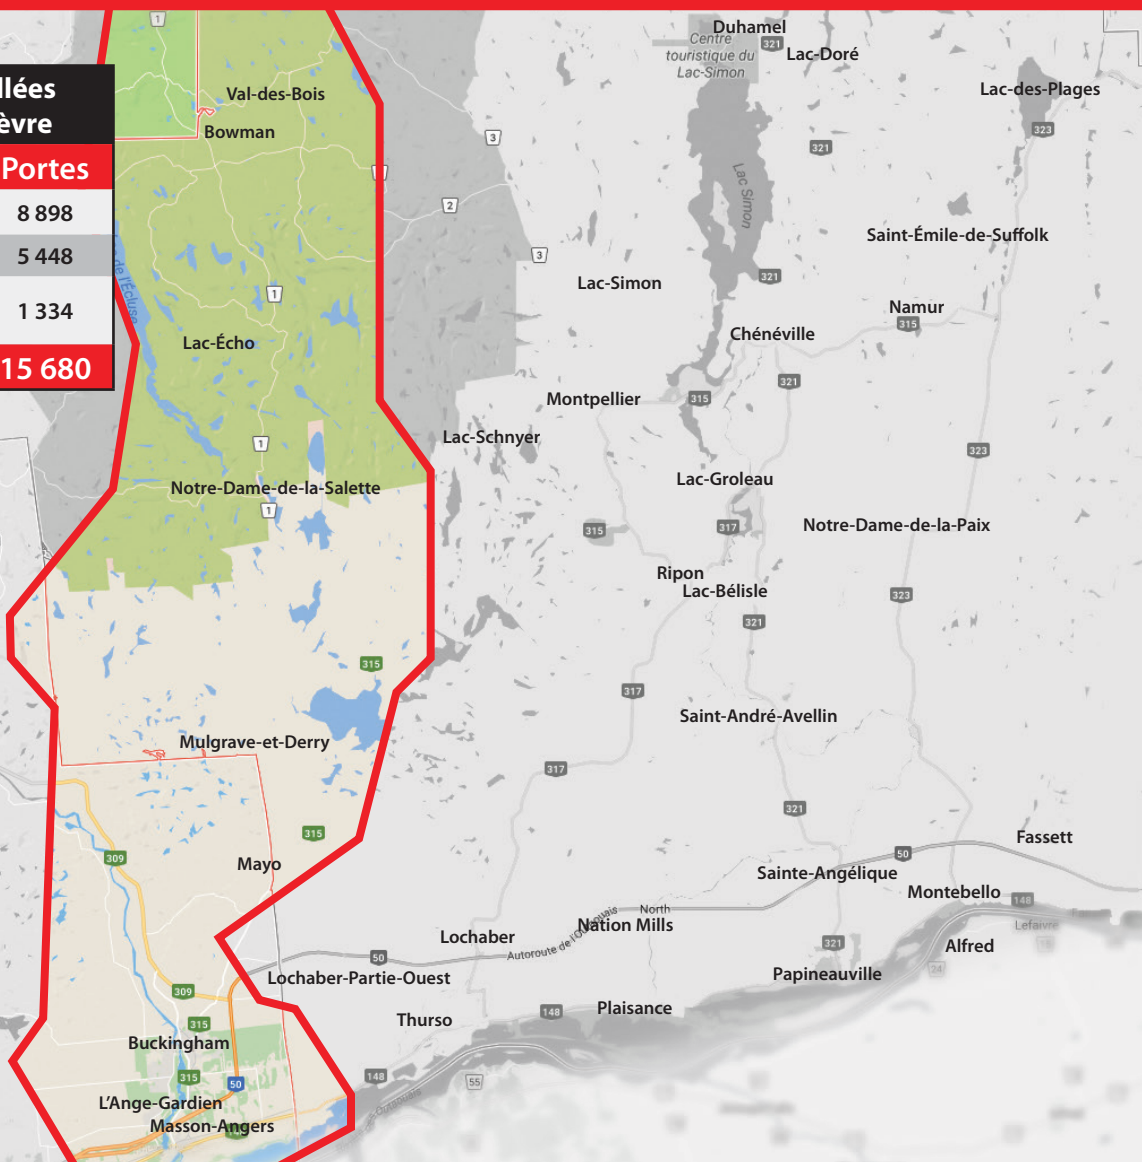

# ASSUREZ-VOUS DE JOINDRE L'ENSEMBLE DU TERRITOIRE DE BUCKINGHAM, MASSON-ANGERS ET LA LIÈVRE, SANS EXCEPTION AVEC

Distribution Journal Les 2 vallées par Postes Canada dans la Lièvre	
Municipalités	Portes
Buckingham/L'Ange-Gardien	8 898
Masson-Angers	5 448
Bowman/Mayo/Mulgrave-et-Derry/Notre-Dame-de-la-Salette/Val-des-Bois	1 334
<b>Total</b>	<b>15 680</b>