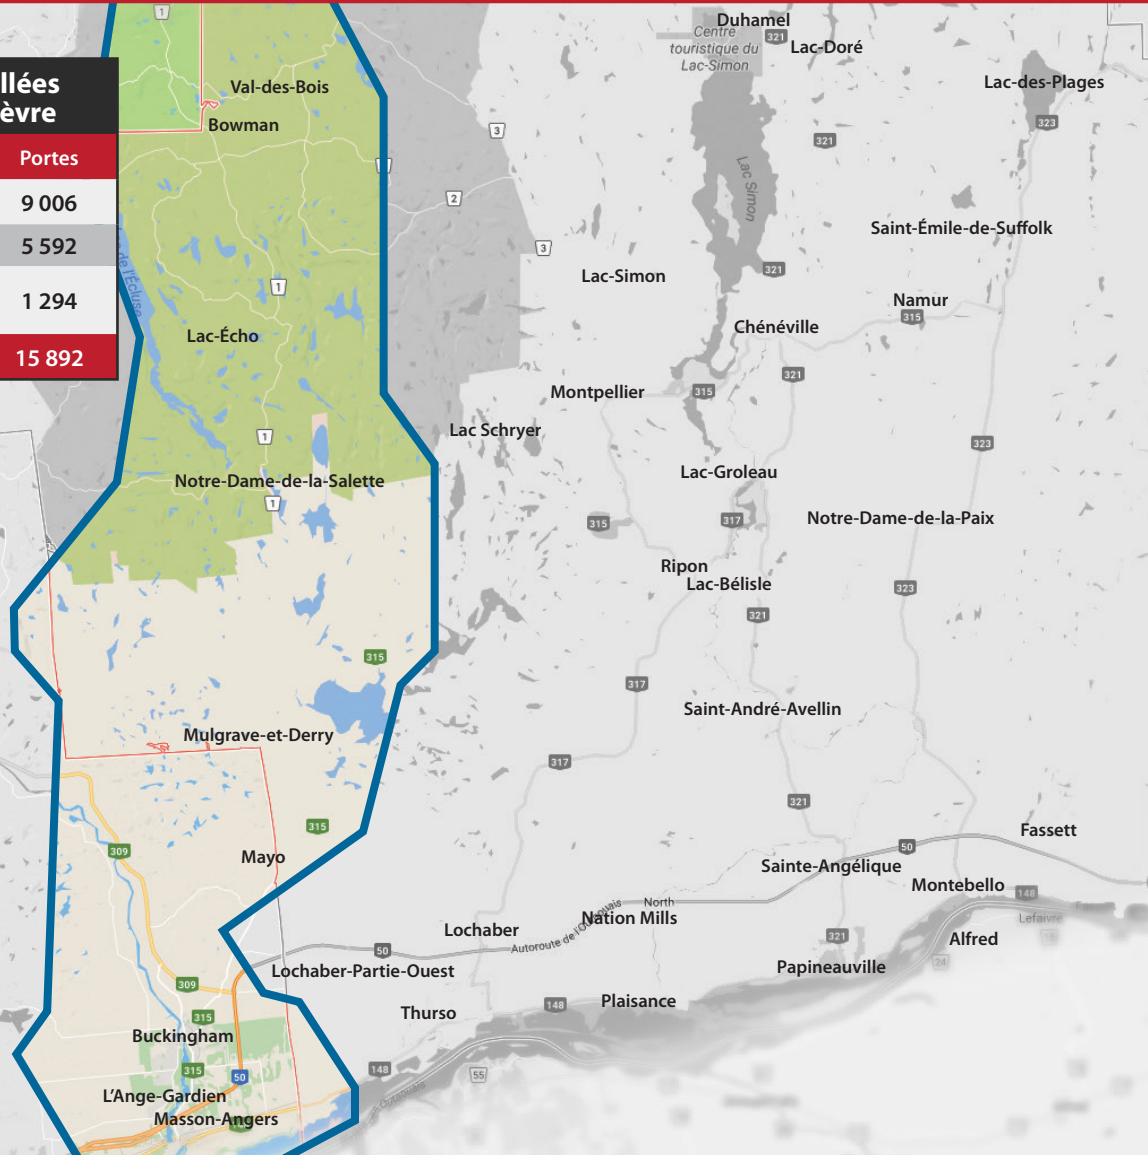

# ASSUREZ-VOUS DE JOINDRE L'ENSEMBLE DU TERRITOIRE DE BUCKINGHAM, MASSON-ANGERS ET LA LIÈVRE, SANS EXCEPTION AVEC

## Distribution Journal Les 2 vallées par Postes Canada dans la Lièvre

Municipalités	Portes
Buckingham/L'Ange-Gardien	9 006
Masson-Angers	5 592
Bowman/Mayo/Mulgrave-et-Derry/ Notre-Dame-de-la-Salette/Val-des-Bois	1 294
<b>Total</b>	<b>15 892</b>