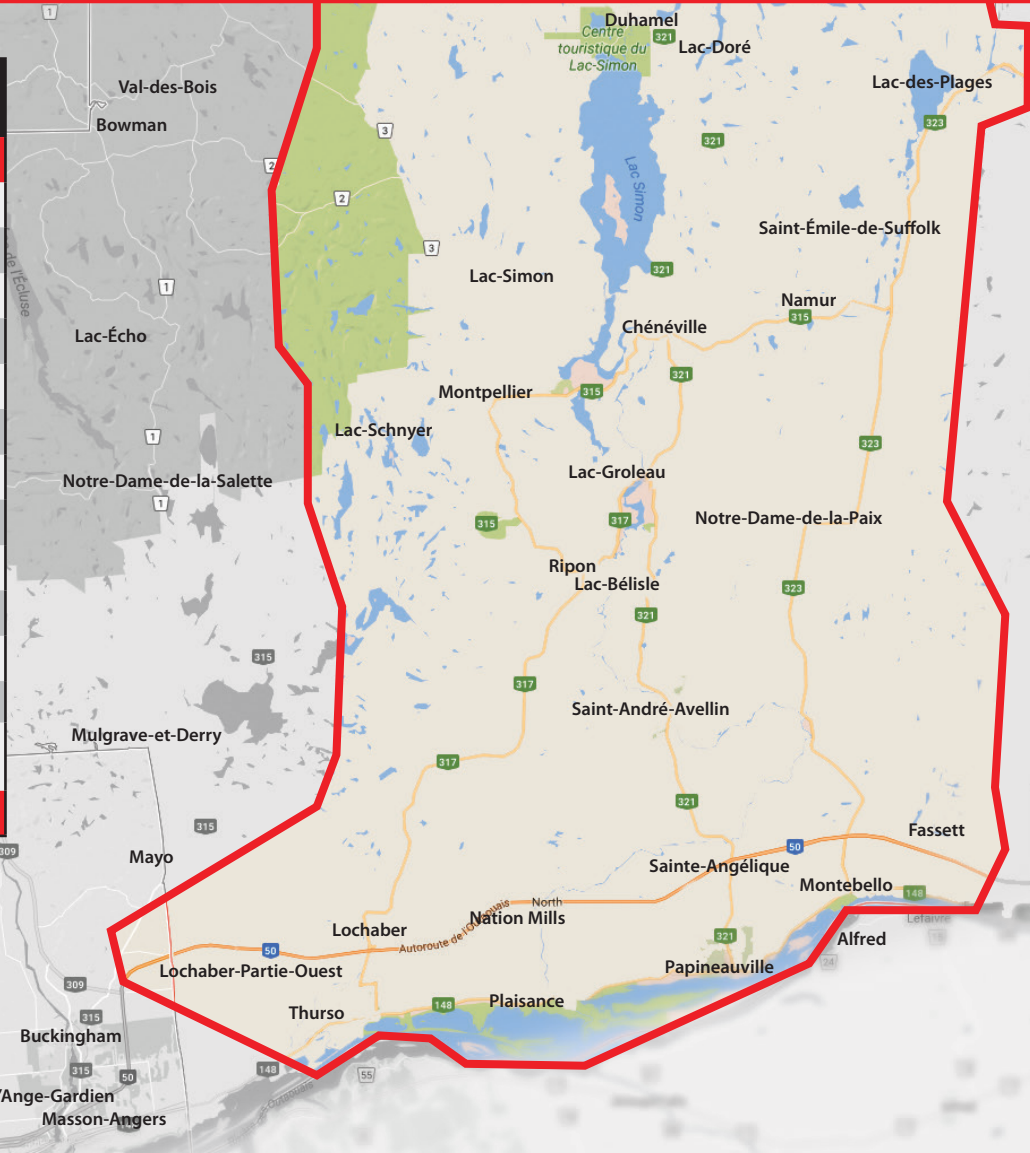

ASSUREZ-VOUS DE JOINDRE L'ENSEMBLE DU TERRITOIRE DE LA PETITE-NATION, SANS EXCEPTION AVEC

Distribution Journal Les 2 vallées par Postes Canada dans la Petite-Nation	
Municipalités	Portes
Boileau/Namur	506
Chénéville/Lac-Simon/Monpellier	1654
Duhamel	248
Fassett	265
Lac-des-Plages	449
Montebello/Notre-Dame-de-Bonsecours	682
Notre-Dame-de-la-Paix	329
Papineauville	1 115
Plaisance	553
Ripon	849
Saint-André-Avellin	1 944
Saint-Émile-de-Suffolk	165
Thurso/Saint-Sixte/Lochaber/ Lochaber-Partie-Ouest	2 254
Total	11 013