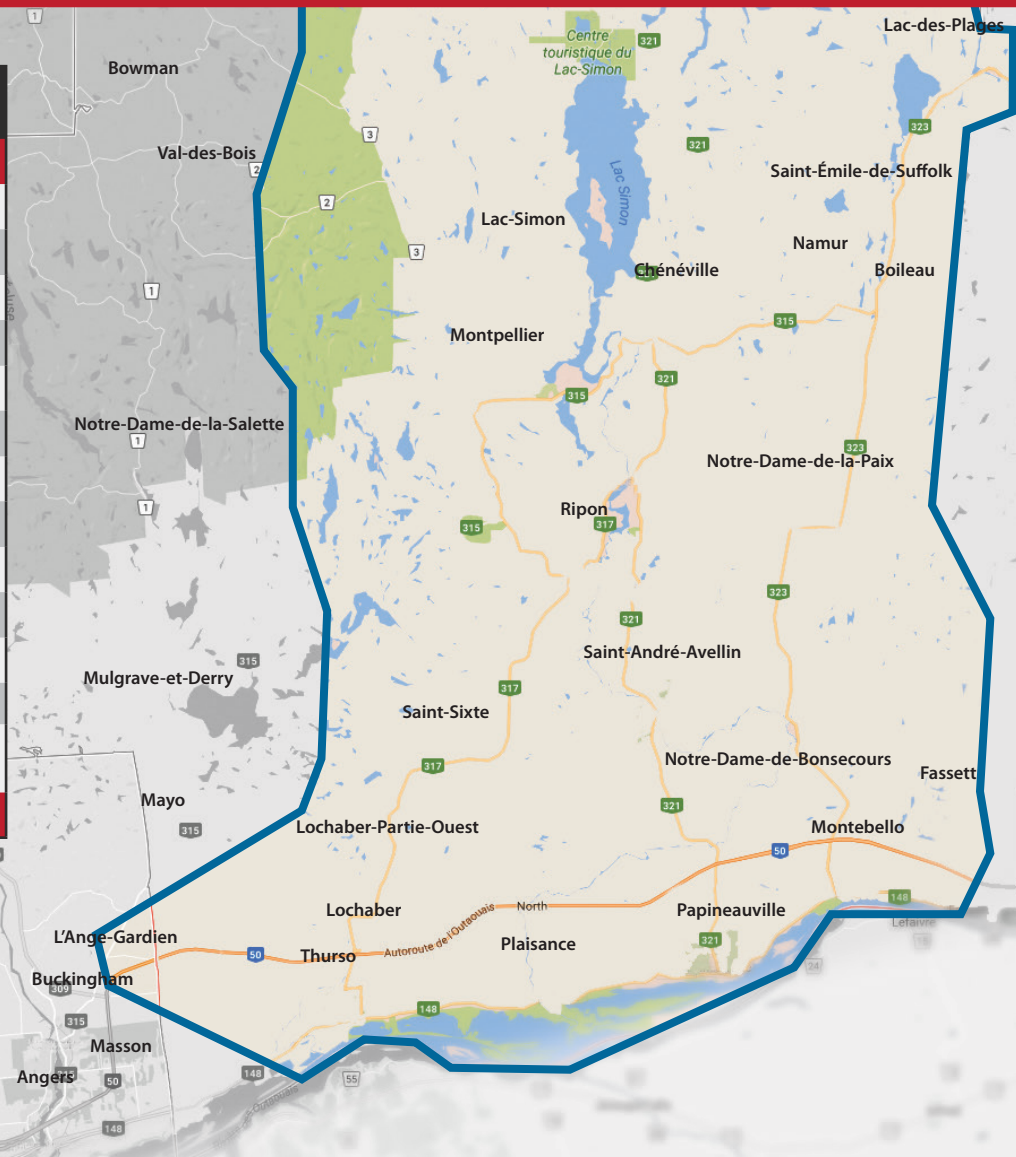

ASSUREZ-VOUS DE JOINDRE L'ENSEMBLE DU TERRITOIRE DE LA PETITE-NATION, SANS EXCEPTION AVEC

Distribution Journal Les 2 vallées par Postes Canada dans la Petite-Nation

Municipalités	Portes
Boileau/Namur	510
Chénéville/Lac-Simon/Monpellier	1 643
Duhamel	262
Fassett	238
Lac-des-Plages	471
Montebello/Notre-Dame-de-Bonsecours	683
Notre-Dame-de-la-Paix	337
Papineauville	1 129
Plaisance	555
Ripon	871
Saint-André-Avellin	1 878
Saint-Émile-de-Suffolk	166
Thurso/Saint-Sixte/Lochaber/ Lochaber-Partie-Ouest	2 121
Total	10 864