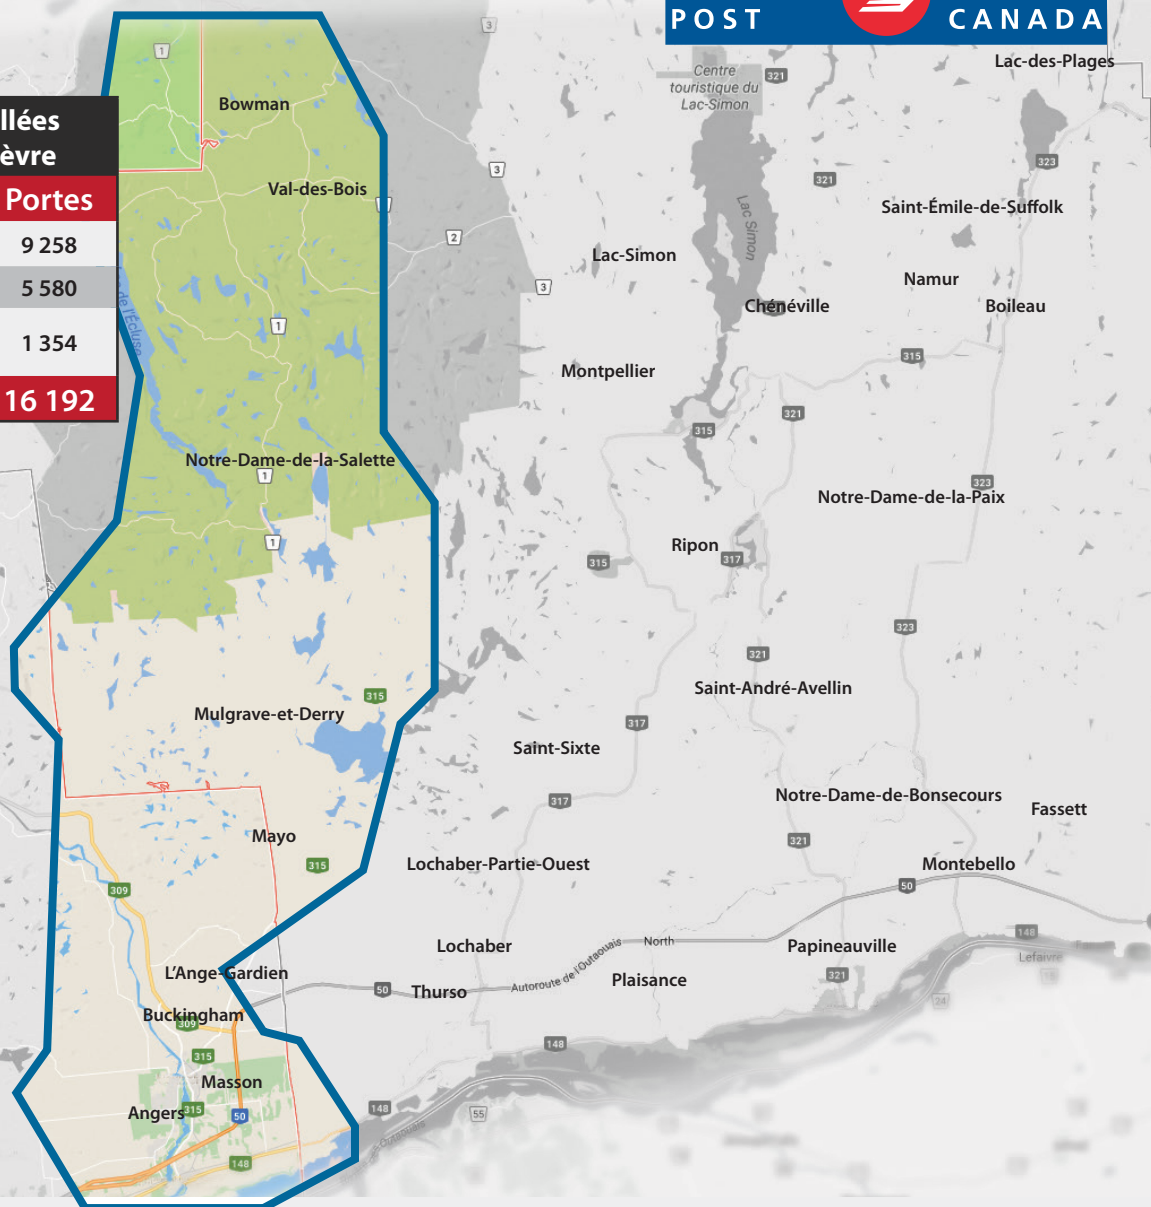

ASSUREZ-VOUS DE JOINDRE L'ENSEMBLE DU TERRITOIRE DE BUCKINGHAM, MASSON-ANGERS ET LA LIÈVRE, SANS EXCEPTION AVEC

Distribution Journal Les 2 vallées par Postes Canada dans la Lièvre	
Municipalités	Portes
Buckingham/L'Ange-Gardien	9 258
Masson-Angers	5 580
Bowman/Mayo/Mulgrave-et-Derry/ Notre-Dame-de-la-Salette/Val-des-Bois	1 354
Total	16 192