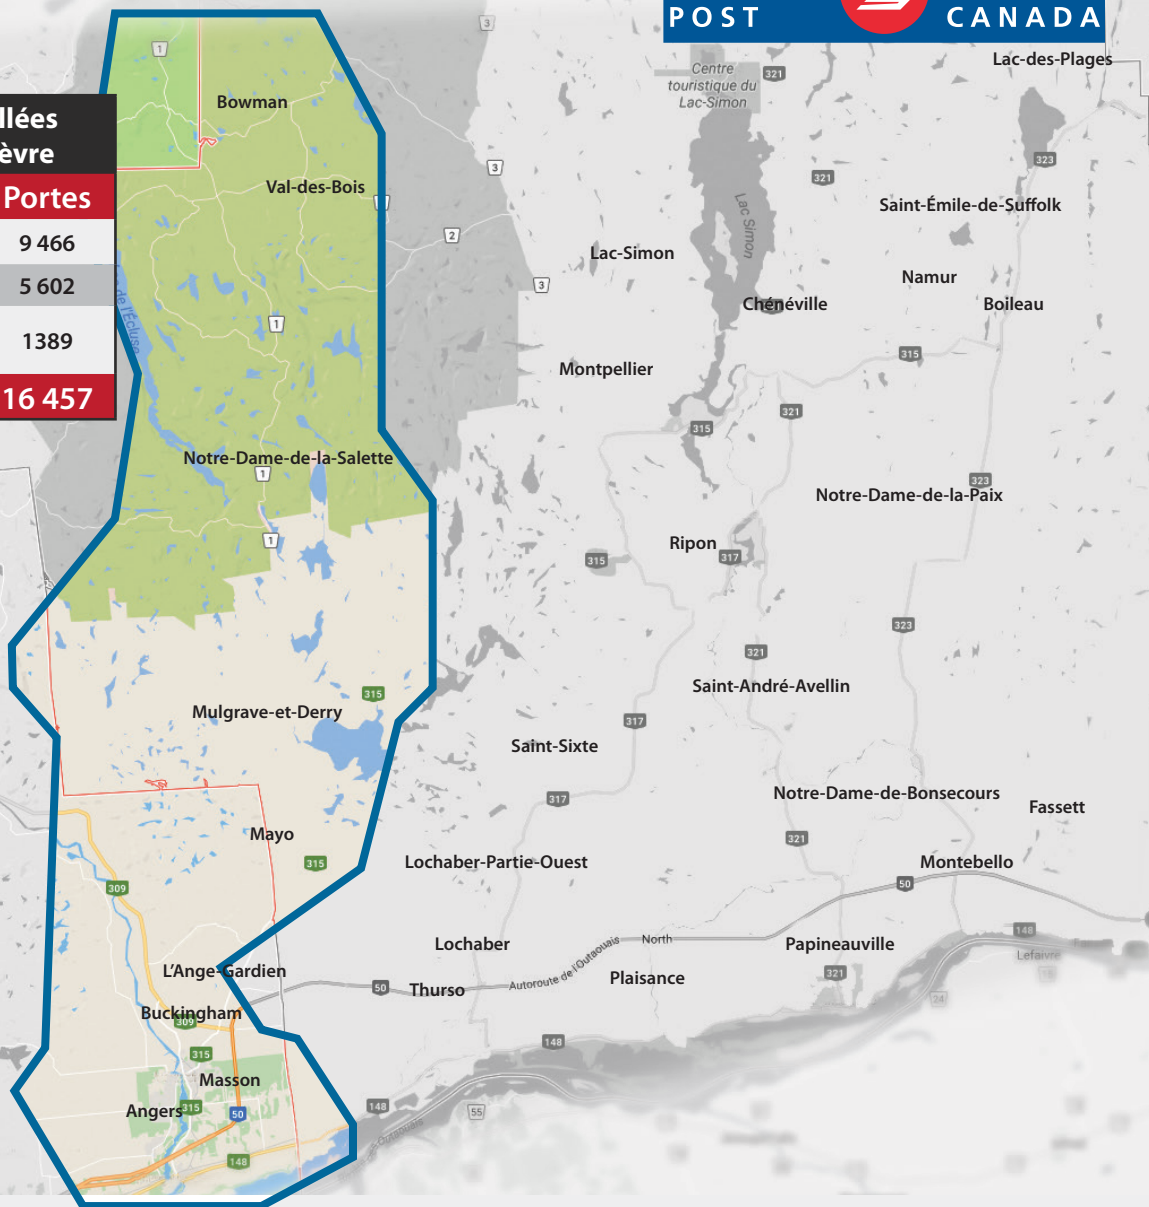

ASSUREZ-VOUS DE JOINDRE L'ENSEMBLE DU TERRITOIRE DE BUCKINGHAM, MASSON-ANGERS ET LA LIÈVRE, SANS EXCEPTION AVEC

Distribution Journal Les 2 vallées par Postes Canada dans la Lièvre	
Municipalités	Portes
Buckingham/L'Ange-Gardien	9 466
Masson-Angers	5 602
Bowman/Mayo/Mulgrave-et-Derry/ Notre-Dame-de-la-Salette/Val-des-Bois	1 389
Total	16 457