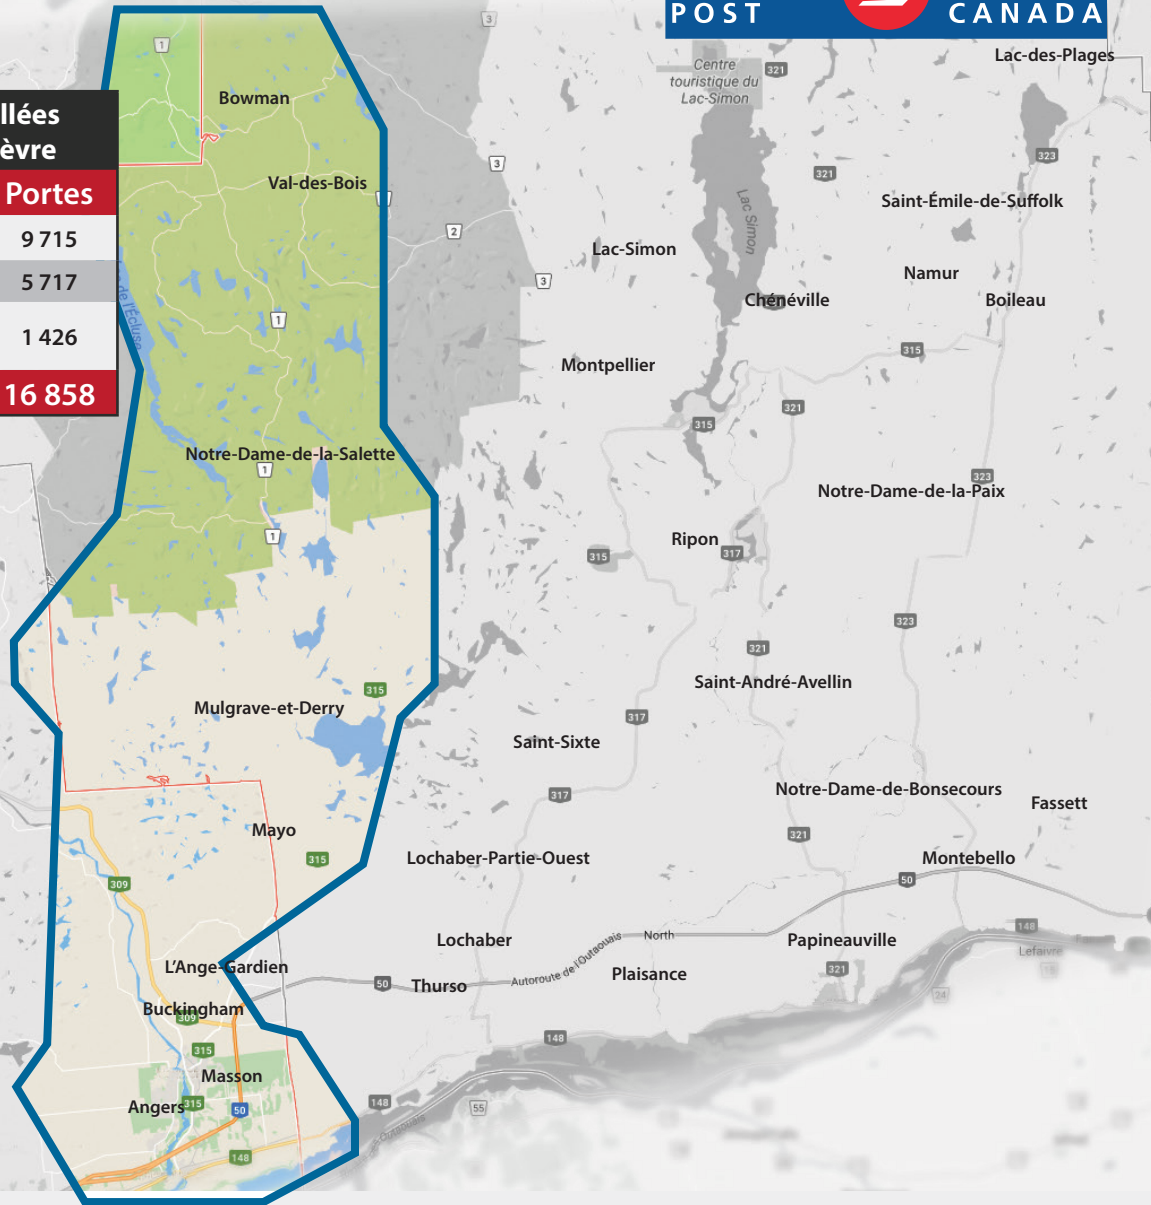

ASSUREZ-VOUS DE JOINDRE L'ENSEMBLE DU TERRITOIRE DE BUCKINGHAM, MASSON-ANGERS ET LA LIÈVRE, SANS EXCEPTION AVEC

Distribution Journal Les 2 vallées par Postes Canada dans la Lièvre	
Municipalités	Portes
Buckingham/L'Ange-Gardien	9 715
Masson-Angers	5 717
Bowman/Mayo/Mulgrave-et-Derry/ Notre-Dame-de-la-Salette/Val-des-Bois	1 426
Total	16 858

- Seul journal avec une édition papier dans le secteur de la Lièvre
- Nous assurons une distribution fiable et de qualité avec Postes Canada
- Seul journal distribué à l'ensemble des entreprises de la Lièvre
- Nous envoyons automatiquement une copie à toutes les nouvelles maisons, commerces ou appartements
- Seuls propriétaires locaux d'un journal dans la Lièvre
- Seul journal à envoyer les mercredis matins une infolettre par courriel à nos abonnés pour lire la nouvelle édition
- Seul journal à publier vos publicités sur notre page Facebook avec un lien cliquable vers votre site web